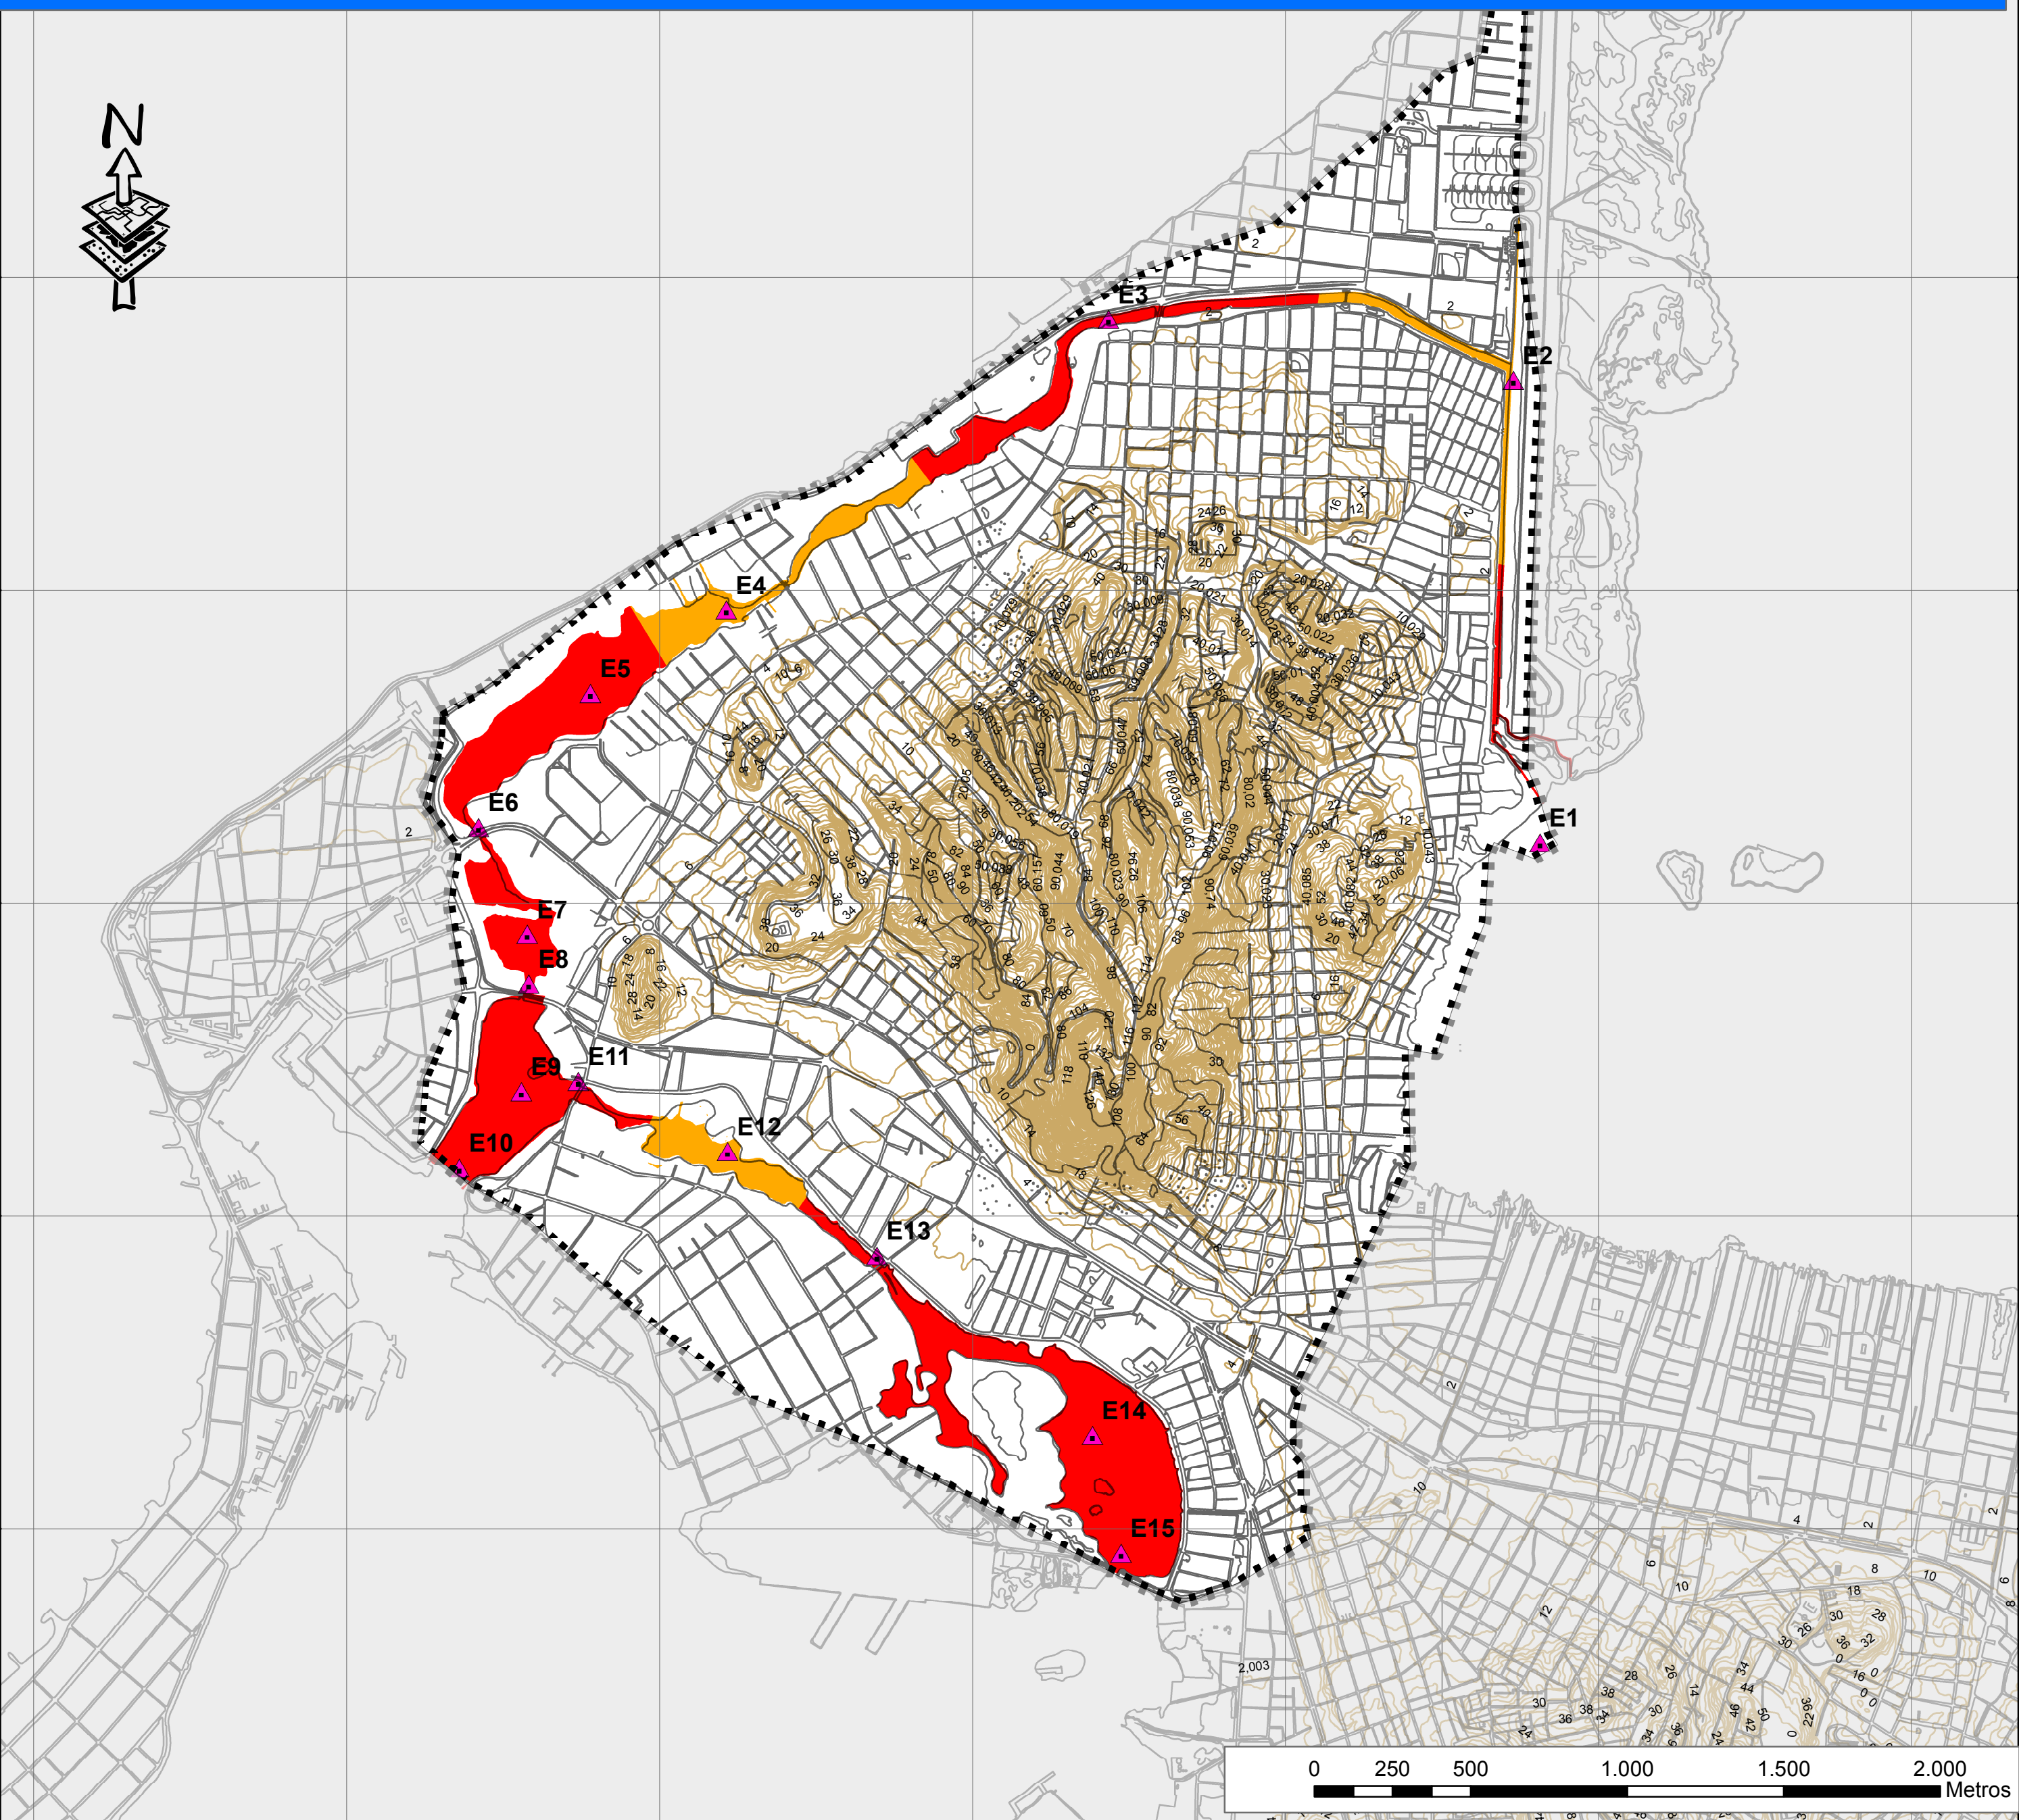

INDICE CALIDAD AMBIENTAL DE AGUAS (INVEMAR) - TARDE (29 DE SEPTIEMBRE DEL 2015)

**SISTEMA DE COORDENADAS
MAGNA_COLOMBIA_BOGOTA**
 Projection: Transverse Mercator
 False Easting: 1'000.000
 False Northing: 1'000.000
 Central Meridian: -74,07750792
 Scale Factor: 1,0
 Latitude Of Origin: 4,59620042
 Linear Unit: Meter

- CONVENCIONES**
- AREA DE INFLUENCIA
 - Estaciones
 - Curvas_de_nivel_Magna
- ICAM_tarde**
- 11,366483 - 25,000000
 - 25,000001 - 50,000000
 - 50,000001 - 70,000000
 - 70,000001 - 90,000000
 - 90,000001 - 100,000000

**DISEÑO DEL SISTEMA INTELIGENTE
DE MONITOREO DE CALIDAD AMBIENTAL
DEL DISTRITO DE CARTAGENA**

INDICE CALIDAD AMBIENTAL DE AGUA

1:40000

Elaboró Carlos Sabogal Lorduy	Revisó Jaime Fortich Fortich	Aprobó Javier Mouthon Bello
Escala: 1:15000	Fecha: 28 de Noviembre del 2015	Mapa: 1/1
Archivo	Origen	Rev A

838000 839000 840000 841000 842000 843000 844000

1648000
1647000
1646000
1645000
1644000
1643000

1648000
1647000
1646000
1645000
1644000
1643000

838000 839000 840000 841000 842000 843000 844000