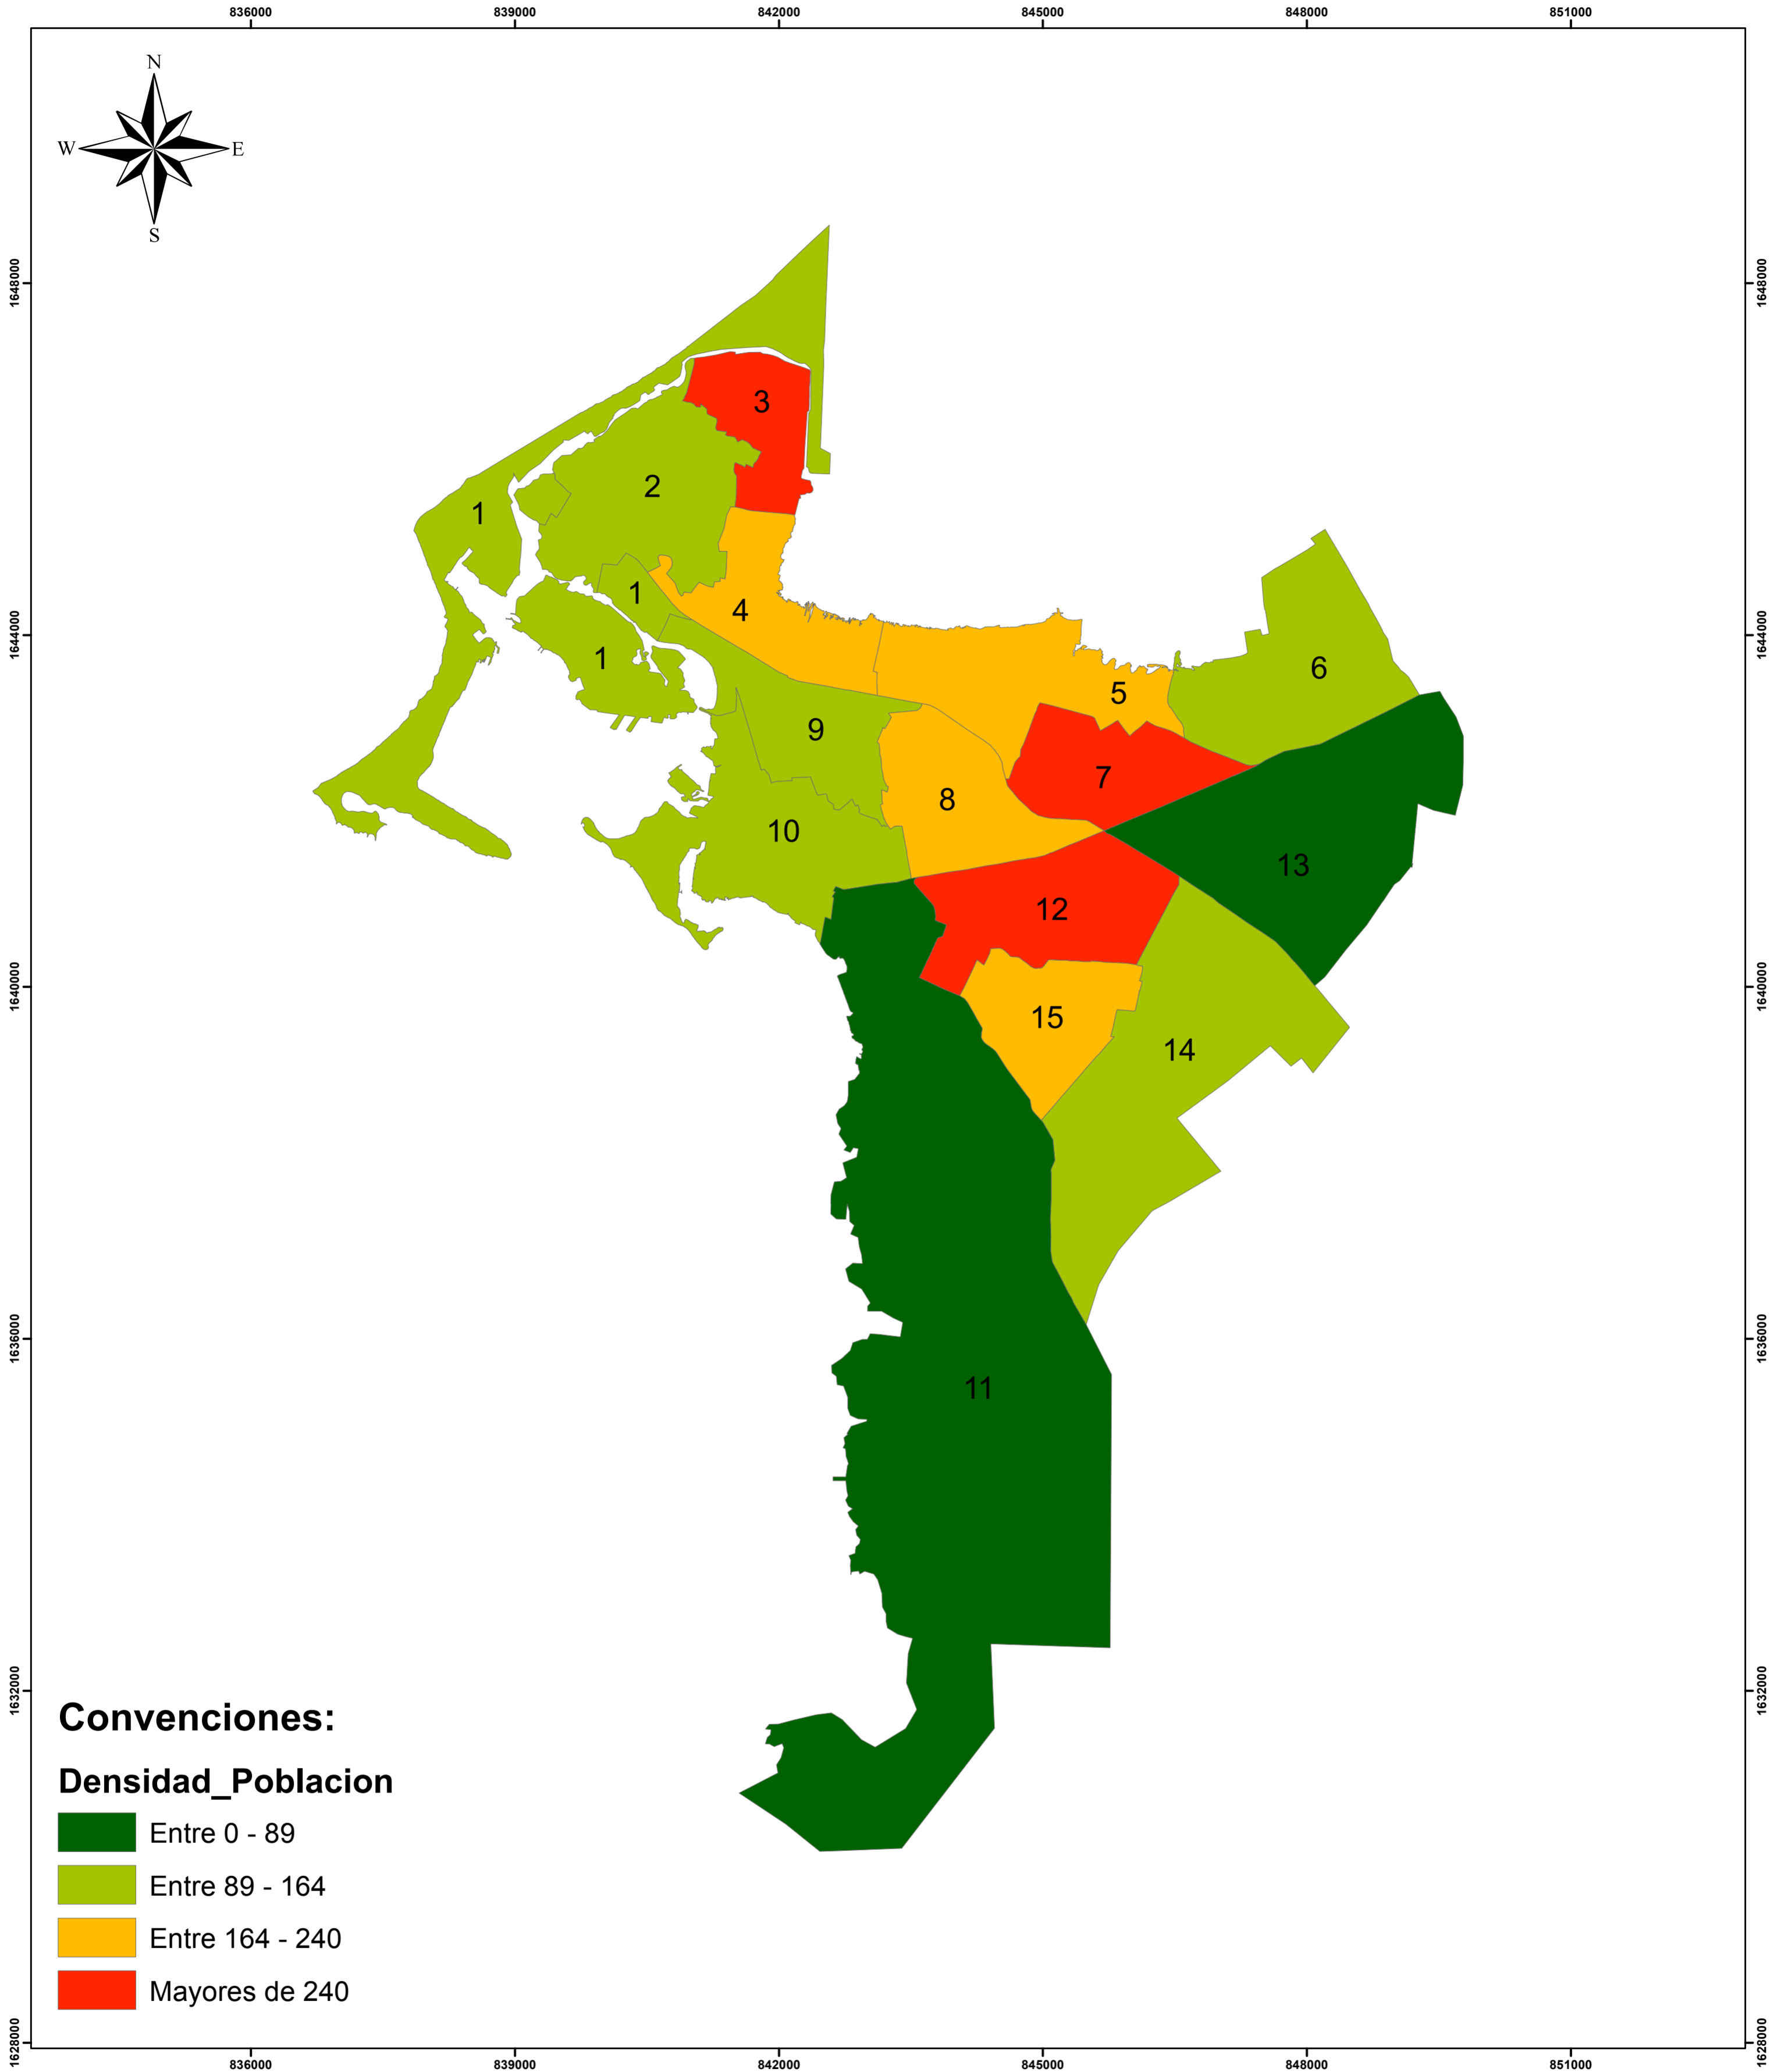

# Densidad de Población por Unidad Comunera de Gobierno en Cartagena

Fuente Cartográfica:  
Planeación Distrital, 2014  
Unidades Comuneras de Gobierno. EPA, 2014.

Colaboradores:  
Establecimiento Publico Ambiental - EPA

Mercator Transverse Projection  
Datum: MAGNA Colombia Bogotá  
Central Meridian: 74 04' 51.30" W  
Latitude of Origin: 4 35' 56.57" N

Elaborado por: Marco Aurelio González Reyez  
Revisado por: Martha Herrera - EPA  
Fecha: Agosto de 2016

## Densidad de Población por Unidad Comunera de Gobierno en Cartagena

Escala: 1:50.000

0 1.050 2.100 4.200 Meters

Libertad y Orden